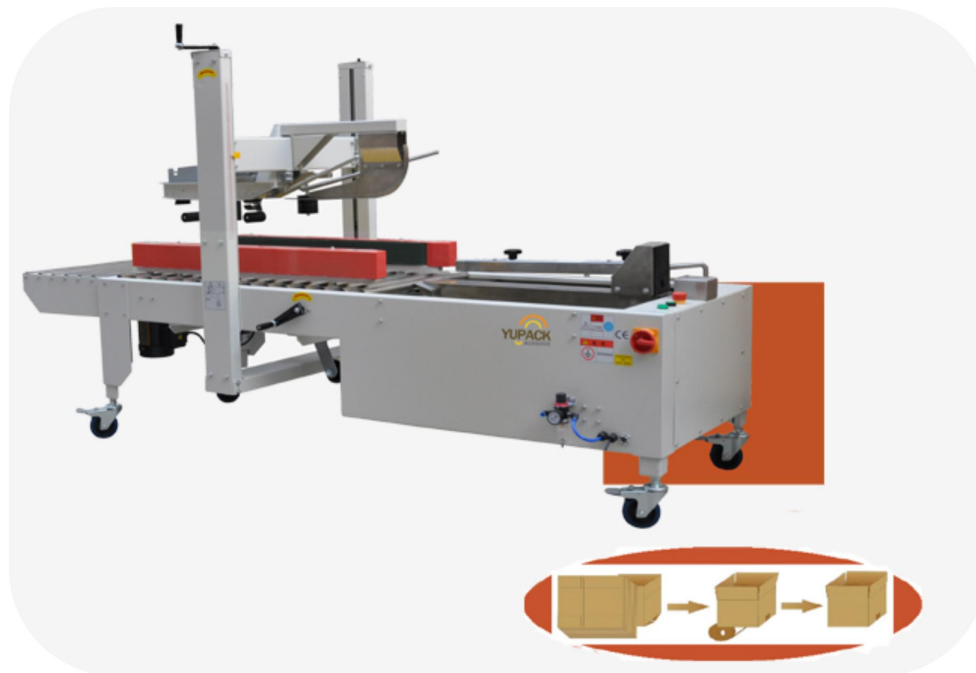

## YPK-40CS 半自动开箱折盖一体机

### 产品简介:

YPK-40CS 半自动开箱折盖一体机是一款性价比较高的半自动开箱、封箱设备，该机可实现半自动开箱、人工装箱、自动折盖封箱机整个过程，比较适合单工位完成开箱、装箱、封箱作业的生产型企业。

### 特点:

- ✧ 采用国际先进技术制造，并选用进口零部件，电器元件
- ✧ 根据纸箱尺寸，受用调节宽度及高度
- ✧ 折底封箱一体，体积小，操作方便，适用性强
- ✧ 自动折底，人工装箱，自动折盖，上下封箱

### 技术参数:

型 号	YPK-40CS
适用纸箱	L150~500xW150~500xH150~500MM
台面高度	最小 600mm、最大 720MM
机械尺寸	L2080xW840xH1500MM
使用电源	220V50HZ 0.24kw
使用气源	6~7KG
适用胶带	W48~60~75MM
机械重量	净重 265KG

青岛艾讯公司作为国内专业的开箱、封箱设备供应商，不仅为中国大陆企业提供全面的技术支持，同时也为欧美等全球客户提供产品和 OEM 输出。公司提供的纸箱封箱机系列产品包括：自动封箱机、折盖封箱机、角边封箱机、“工”字型封箱机， YUPACK 系列自动封箱机全部可以配置生产流水线。